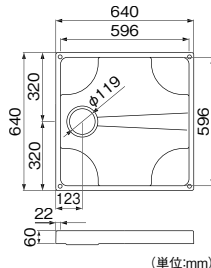

ドラム式など大型サイズの洗濯機に対応。

スーパーホワイト色

(単位:mm)

■トラップ側の設置台が長くなっているので片側に洗濯機を寄せる事ができます。

■洗濯機の排水ホースをはずさずに清掃が可能です。

ミヤコ 洗濯機パン MB7464

商品コード	品番	価格
975-0120	MB7464	1台 14,000円 (税抜き)

●材質:PP ●付属品:木ねじ(ステンレス)4本 ●耐荷重:200kg
※トラップは別売です。 ※事前に洗濯機サイズや設置場所をご確認ください。
※2層式洗濯機は設置できない場合があります。

全自動洗濯機に最適な大きさです。

スーパーホワイト色

(単位:mm)

■640×640とコンパクトなので、アパートやマンションに最適です。

ミヤコ 洗濯機パン MB6464

商品コード	品番	価格
975-0110	MB6464	1台 13,000円 (税抜き)

●材質:PP ●付属品:木ねじ(ステンレス)4本 ●耐荷重:200kg
※トラップは別売です。 ※事前に洗濯機サイズや設置場所をご確認ください。

ミヤコ洗濯機パン専用の排水トラップ VP・VU 兼用