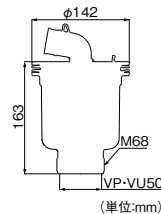

全自動洗濯機に最適な大きさです。

スーパーホワイト色

(単位:mm)

■640×640とコンパクトなので、アパートやマンションに最適です。

ミヤコ 洗濯機パン MB6464

商品コード	品番	価格
975-0110	MB6464	1台 13,000円 (税抜き)

●材質:PP ●付属品:木ねじ(ステンレス)4本 ●耐荷重:200kg
※トラップは別売です。 ※事前に洗濯機サイズや設置場所をご確認ください。

ミヤコ洗濯機パン専用の排水トラップ VP・VU 兼用

渦の力で、排水をスムーズに行います。

(単位:mm)

ミヤコ 縦引トラップ

商品コード	品番	価格
975-0140	M44PTX	1個 3,200円 (税抜き)

●材質:本体/ABS、エルボ/TPE
※2重トラップにならないように配管してください。

ミヤコ 横引トラップ

商品コード	品番	価格
975-0150	M44PEX	1個 3,200円 (税抜き)

●材質:本体/ABS、エルボ/TPE
※2重トラップにならないように配管してください。

泡逆流防止弁構造の排水トラップです。

■排水ホースを接続したまま目皿が取りはずせ、お手入れが簡単です。

(単位:mm)

(単位:mm)

ミヤコ 縦引トラップ 泡逆流防止付

商品コード	品番	価格
975-0160	M44PTG	1個 4,000円 (税抜き)

●材質:本体/ABS、エルボ/TPE
※2重トラップにならないように配管してください。

ミヤコ 横引トラップ 泡逆流防止付