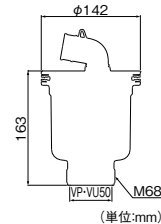

渦の力で、排水をスムーズに行います。

(単位:mm)

ミヤコ 縦引トラップ

商品コード	品番	価格
975-0140	M44PTX	1個 3,200円 (税抜き)

●材質:本体/ABS、エルボ/TPE
※2重トラップにならないように配管してください。

ミヤコ 横引トラップ

商品コード	品番	価格
975-0150	M44PEX	1個 3,200円 (税抜き)

●材質:本体/ABS、エルボ/TPE
※2重トラップにならないように配管してください。

泡逆流防止弁構造の排水トラップです。

■排水ホースを接続したまま目皿が取りはずせ、お手入れが簡単です。

(単位:mm)

(単位:mm)

ミヤコ 縦引トラップ 泡逆流防止付

商品コード	品番	価格
975-0160	M44PTG	1個 4,000円 (税抜き)

●材質:本体/ABS、エルボ/TPE
※2重トラップにならないように配管してください。

ミヤコ 横引トラップ 泡逆流防止付