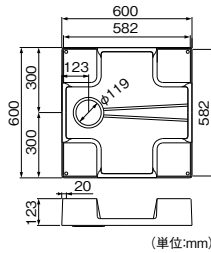

(単位:mm)

■洗面化粧台と壁との間隔が狭く、スペースが確保できなかった現場に最適です。

■かさ上げタイプの為、洗濯機を動かすことなくトラップの清掃や排水管の洗浄が可能です。

ミヤコ 600角洗濯機パン

商品コード	品番	価格
975-0130	MB6060	1台 12,000円 (税抜き)

●材質:PP ●付属品:木ねじ(ステンレス)4本 ●耐荷重:200kg
※トラップは別売です。 ※事前に洗濯機サイズや設置場所をご確認ください。
※設置状況により大型の洗濯機が設置できない場合があります。