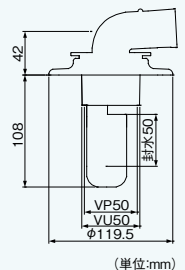

(単位:mm)

ミヤコ クリーン型洗濯機排水トラップ

商品コード	品番	価格
975-0180	MB44CWM	1個 2,800円 (税抜き)

●材質:本体/ABS、エルボ/TPO
●付属品:バンド、インナー、キャップ、ねじ
※耐熱60℃、連続使用温度40℃。
※2重トラップにならないように配管してください。