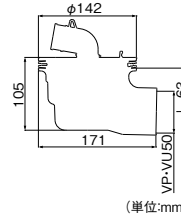

全自動洗濯機に最適な大きさです。

スーパーホワイト色

(単位:mm)

■640×640とコンパクトなので、アパートやマンションに最適です。

ミヤコ 洗濯機パン MB6464

商品コード	品番	価格
975-0110	MB6464	1台 13,000円 (税抜き)

●材質:PP ●付属品:木ねじ(ステンレス)4本 ●耐荷重:200kg
※トラップは別売です。 ※事前に洗濯機サイズや設置場所をご確認ください。

ミヤコ洗濯機パン専用の排水トラップ VP・VU 兼用

渦の力で、排水をスムーズに行います。

(単位:mm)

ミヤコ 縦引トラップ

商品コード	品番	価格
975-0140	M44PTX	1個 3,200円 (税抜き)

●材質:本体/ABS、エルボ/TPE
※2重トラップにならないように配管してください。

ミヤコ 横引トラップ

商品コード	品番	価格
975-0150	M44PEX	1個 3,200円 (税抜き)

●材質:本体/ABS、エルボ/TPE
※2重トラップにならないように配管してください。