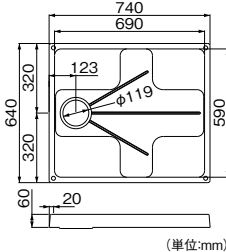

(単位:mm)

■洗面化粧台と壁との間隔が狭く、スペースが確保できなかった現場に最適です。

■かさ上げタイプの為、洗濯機を動かすことなくトラップの清掃や排水管の洗浄が可能です。

ミヤコ 600角洗濯機パン

商品コード	品番	価格
975-0130	MB6060	1台 12,000円 (税抜き)

●材質:PP ●付属品:木ねじ(ステンレス)4本 ●耐荷重:200kg
※トラップは別売です。 ※事前に洗濯機サイズや設置場所をご確認ください。
※設置状況により大型の洗濯機が設置できない場合があります。

ドラム式など大型サイズの洗濯機に対応。

スーパーホワイト色

(単位:mm)

■トラップ側の設置台が長くなっているので片側に洗濯機を寄せる事ができます。

■洗濯機の排水ホースをはずさずに清掃が可能です。

ミヤコ 洗濯機パン MB7464

商品コード	品番	価格
975-0120	MB7464	1台 14,000円 (税抜き)

●材質:PP ●付属品:木ねじ(ステンレス)4本 ●耐荷重:200kg
※トラップは別売です。 ※事前に洗濯機サイズや設置場所をご確認ください。
※2層式洗濯機は設置できない場合があります。