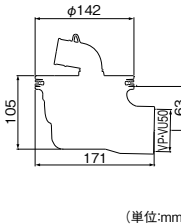

渦の力で、排水をスムーズに行います。

(単位:mm)

ミヤコ 縦引トラップ

商品コード	品番	価格
975-0140	M44PTX	1個 3,200円 (税抜き)

●材質:本体/ABS、エルボ/TPE
※2重トラップにならないように配管してください。

ミヤコ 横引トラップ

商品コード	品番	価格
975-0150	M44PEX	1個 3,200円 (税抜き)

●材質:本体/ABS、エルボ/TPE
※2重トラップにならないように配管してください。

泡逆流防止弁構造の排水トラップです。

■排水ホースを接続したまま目皿が取りはずせ、お手入れが簡単です。

(単位:mm)

(単位:mm)

ミヤコ 縦引トラップ 泡逆流防止付

商品コード	品番	価格
975-0160	M44PTG	1個 4,000円 (税抜き)

●材質:本体/ABS、エルボ/TPE
※2重トラップにならないように配管してください。

ミヤコ 横引トラップ 泡逆流防止付